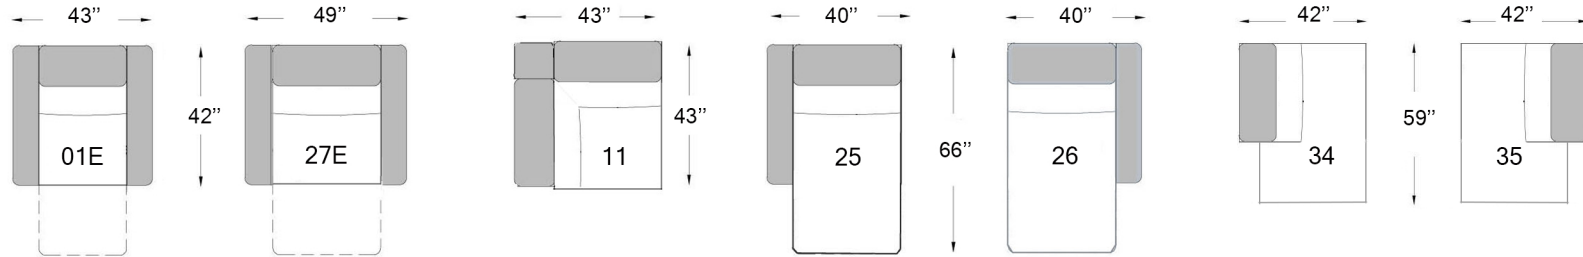

Profondeur du siège: 20 1/2"  
Hauteur du siège: 17"  
Hauteur du bras: 24"

E ÉLECTRIQUE  
F FIXE