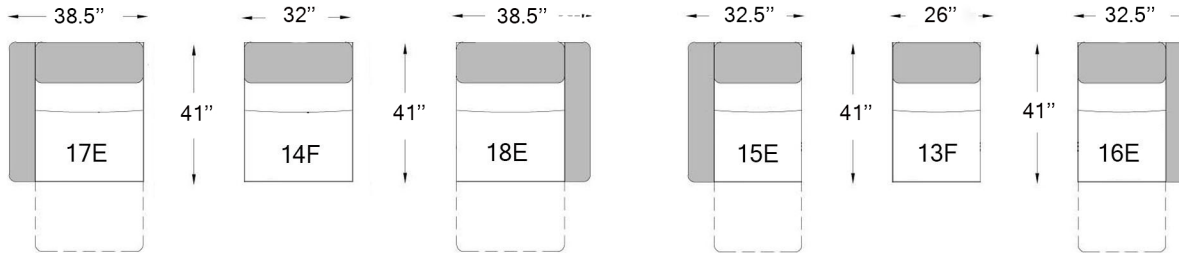

Profondeur du siège: 22"
Hauteur du siège: 17 1/2"
Hauteur du bras: 23 1/2"

E ÉLECTRIQUE
F FIXE

Configurations