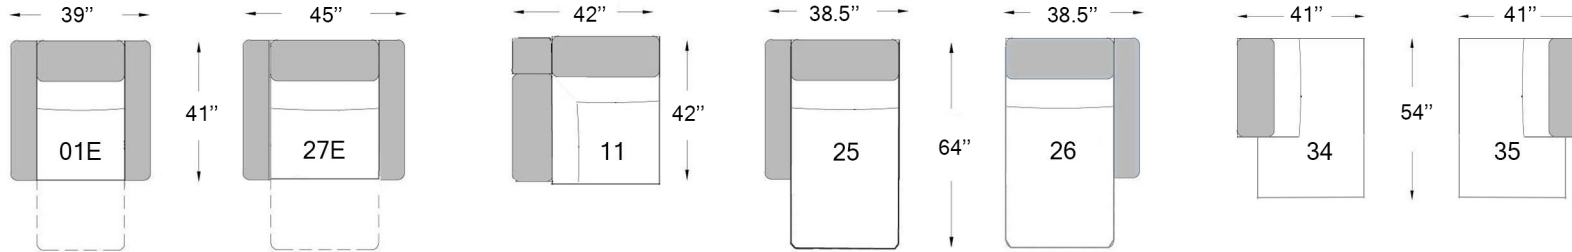

Profondeur du siège: 22"
Hauteur du siège: 17 1/2"
Hauteur du bras: 23 1/2"

E ÉLECTRIQUE
F FIXE

Configurations