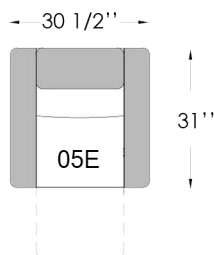

3094.1

Profondeur du siège: 19''
Hauteur du siège: 17 1/2''
Hauteur du bras: 24''

E ÉLECTRIQUE

fauteuil pivotant berçant inclinable électrique

Bouton tactile avec port USB
Appui-tête électrique standard