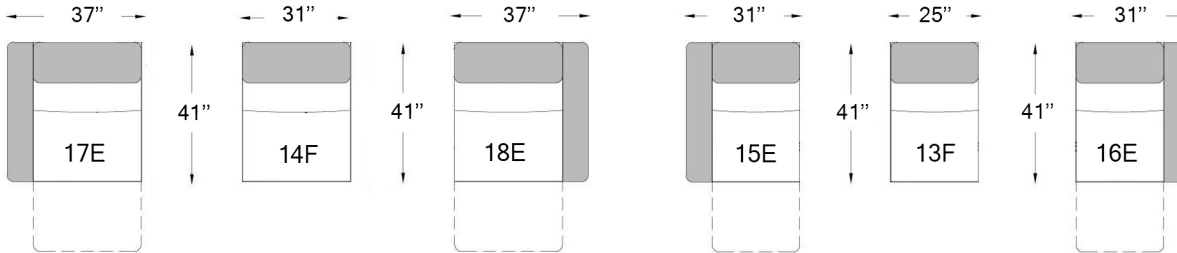

Profondeur du siège: 21"
Hauteur du siège: 17 1/2"
Hauteur du bras: 22"

E ÉLECTRIQUE
F FIXE

Configurations