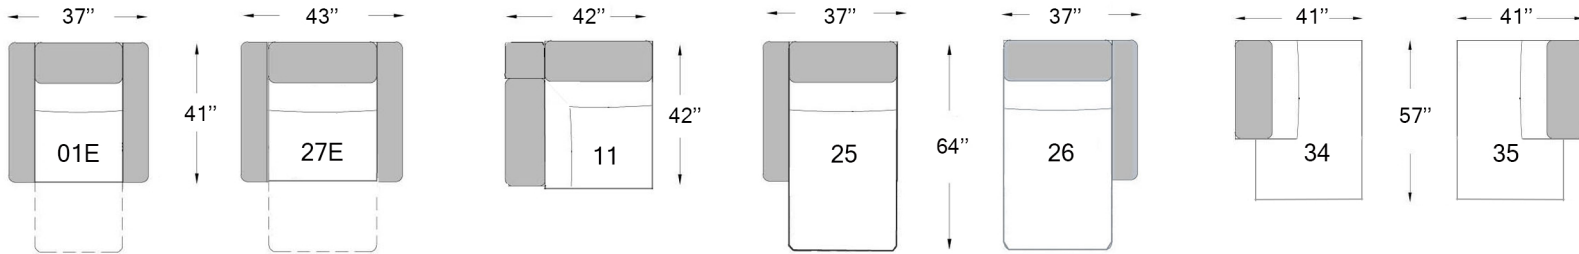

Profondeur du siège: 21"
Hauteur du siège: 17 1/2"
Hauteur du bras: 22"

E ÉLECTRIQUE
F FIXE

Configurations