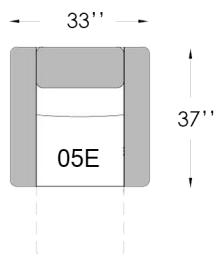

3088

Profondeur du siège: 20''
Hauteur du siège: 18 1/2''
Hauteur du bras: 24 1/2''

E ÉLECTRIQUE

fauteuil pivotant berçant inclinable électrique

Bouton tactile avec port USB
Support lombaire gonflable