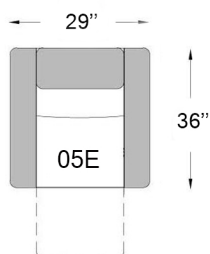

# 3086

Profondeur du siège: 19"  
Hauteur du siège: 19"  
Hauteur du bras: 27" / 20"

**E ÉLECTRIQUE**

fauteuil inclinable électrique zéro gravité

Nos mobiliers sont fabriqués à la main, les dimensions peuvent varier légèrement.