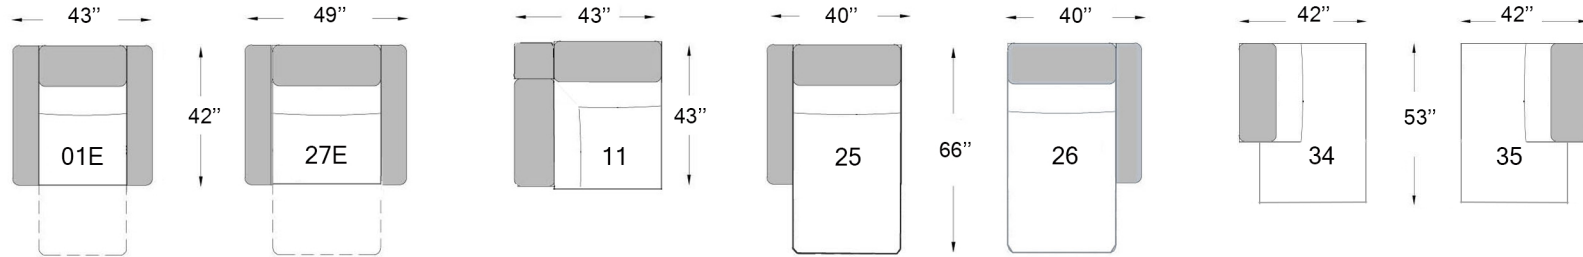

Profondeur du siège: 20 1/2"
Hauteur du siège: 17"
Hauteur du bras: 24"

E ÉLECTRIQUE
F FIXE

Configurations