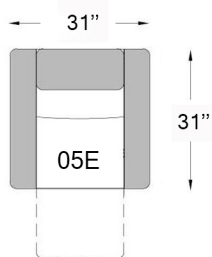

3080

Profondeur du siège: 20"
Hauteur du siège: 19"
Hauteur du bras: 24"

E ÉLECTRIQUE

fauteuil pivotant berçant inclinable électrique

Bouton tactile avec port USB
Support lombaire gonflable