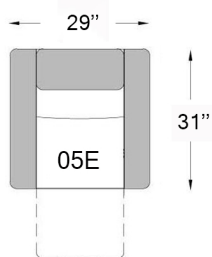

# 3080.1

Profondeur du siège: 20"  
Hauteur du siège: 18"  
Hauteur du bras: 23"

**E ÉLECTRIQUE**

fauteuil pivotant berçant inclinable électrique

Bouton tactile avec port USB  
Support lombaire gonflable