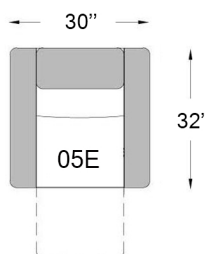

3078.1

Profondeur du siège: 21"
Hauteur du siège: 17"
Hauteur du bras: 22"

E ÉLECTRIQUE

fauteuil pivotant berçant inclinable électrique

Bouton tactile avec port USB