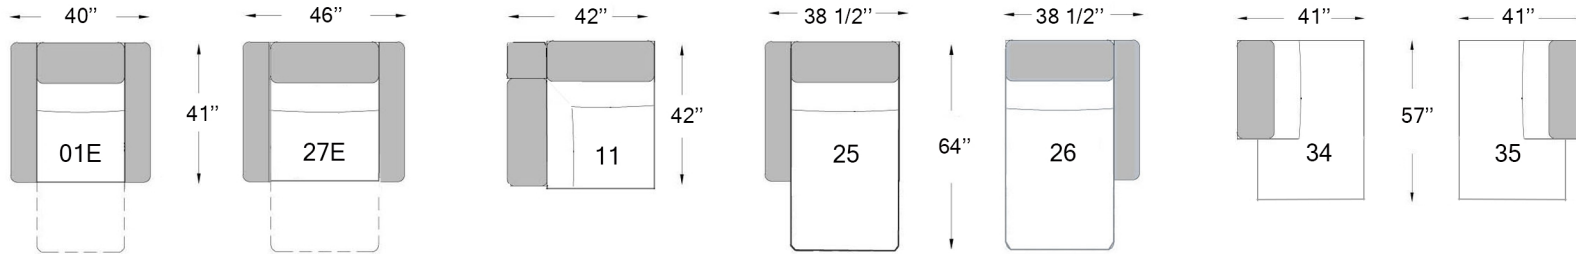

Profondeur du siège: 21"  
Hauteur du siège: 17 1/2"  
Hauteur du bras: 23 1/2"

E ÉLECTRIQUE  
F FIXE