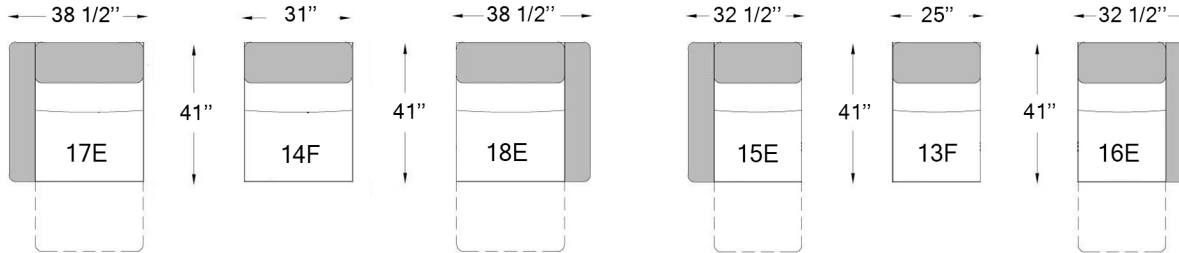

Profondeur du siège: 21"  
Hauteur du siège: 17 1/2"  
Hauteur du bras: 23 1/2"

E ÉLECTRIQUE  
F FIXE