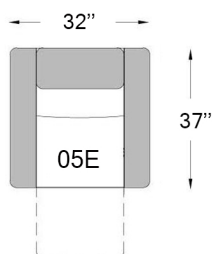

3072

Profondeur du siège: 22 1/2"
Hauteur du siège: 19"
Hauteur du bras: 23"

E ÉLECTRIQUE

fauteuil pivotant berçant inclinable électrique

Bouton tactile avec port USB