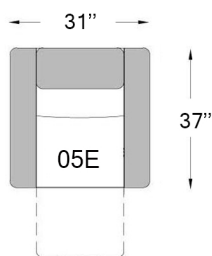

# 3072.1

Profondeur du siège: 21 1/2"  
Hauteur du siège: 18"  
Hauteur du bras: 22"

**E ÉLECTRIQUE**

fauteuil pivotant berçant inclinable électrique

Bouton tactile avec port USB