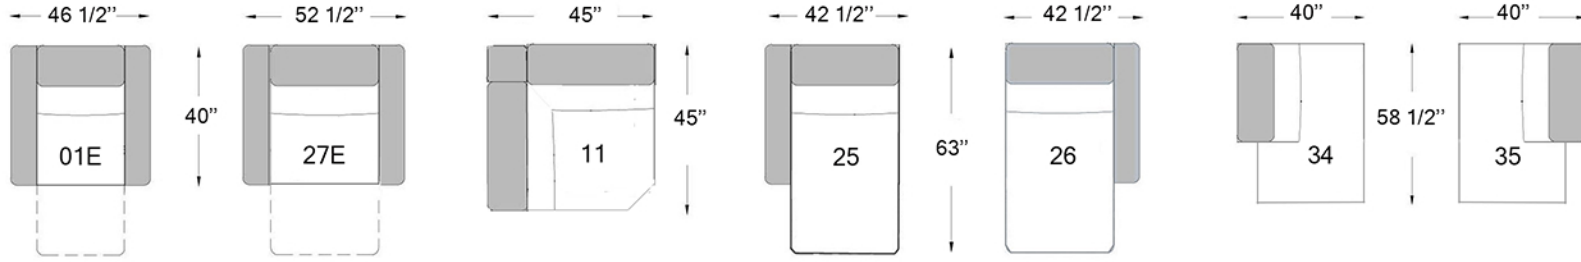

Profondeur du siège: 21"
Hauteur du siège: 18"
Hauteur du bras: 23"

E ÉLECTRIQUE
F FIXE

Configurations