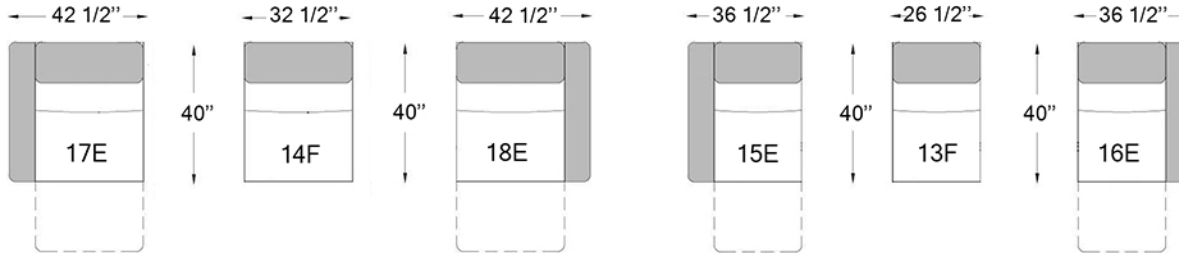

Profondeur du siège: 21"
Hauteur du siège: 18"
Hauteur du bras: 23"

E ÉLECTRIQUE
F FIXE

Configurations