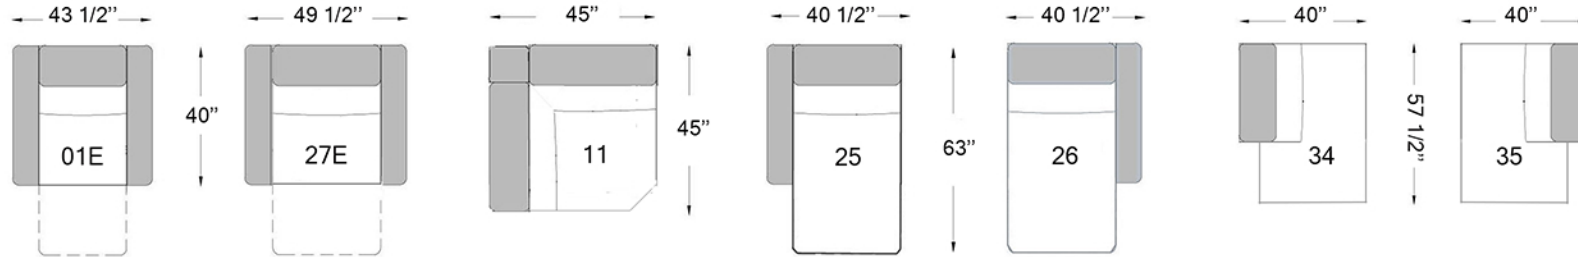

Profondeur du siège: 20 1/2"  
Hauteur du siège: 17 1/2"  
Hauteur du bras: 23 1/2"

E ÉLECTRIQUE  
F FIXE