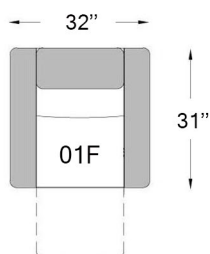

3062

Profondeur du siège: 21 1/2"
Hauteur du siège: 17"
Hauteur des bras: 24"

F FIXE

fauteuil d'appoint