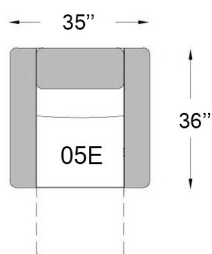

# 3052

Profondeur du siège: 20"  
Hauteur du siège: 19"  
Hauteur du bras: 25"

**E ÉLECTRIQUE**

fauteuil pivotant berçant inclinable électrique

Bouton tactile avec port USB