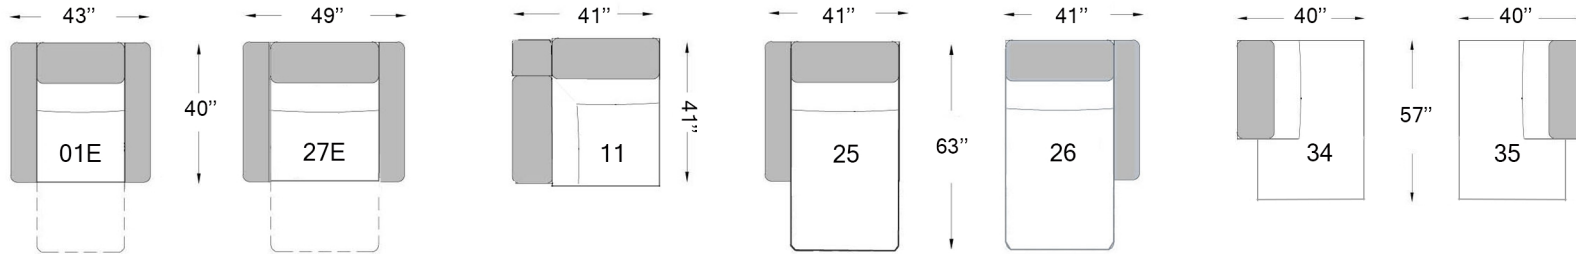

Profondeur du siège: 21 1/2"  
Hauteur du siège: 17 1/2"  
Hauteur du bras: 23"

E ÉLECTRIQUE  
F FIXE

Configurations