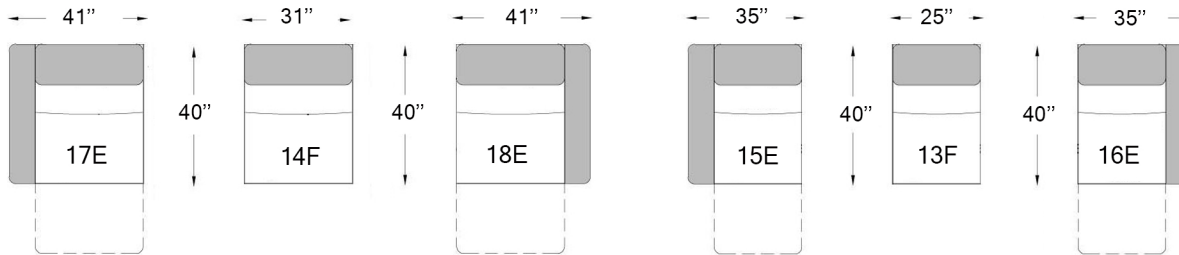

Profondeur du siège: 21 1/2"  
Hauteur du siège: 17 1/2"  
Hauteur du bras: 23"

E ÉLECTRIQUE  
F FIXE

Configurations