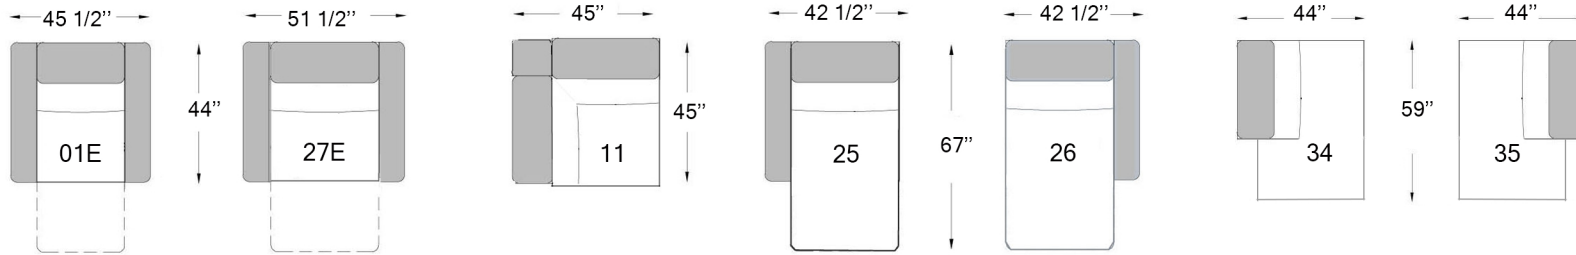

Profondeur du siège: 21"  
Hauteur du siège: 17 1/2"  
Hauteur du bras: 24" (26" arrière)

E ÉLECTRIQUE  
F FIXE