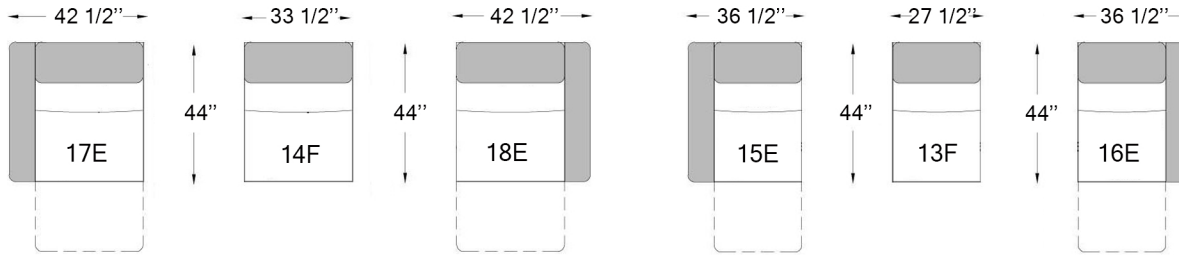

Profondeur du siège: 21"  
Hauteur du siège: 17 1/2"  
Hauteur du bras: 24" (26" arrière)

E ÉLECTRIQUE  
F FIXE