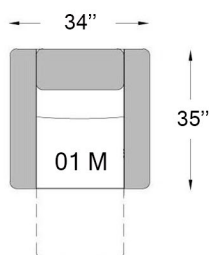

2080

Profondeur du siège: 22"
Hauteur du siège: 17"
Hauteur du bras: 23"

M MANUEL

fauteuil inclinable