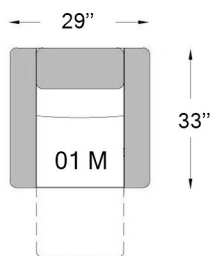

2030

Profondeur du siège: 20"
Hauteur du siège: 19 1/2"
Hauteur du bras: 25 1/2"

M MANUEL

fauteuil inclinable